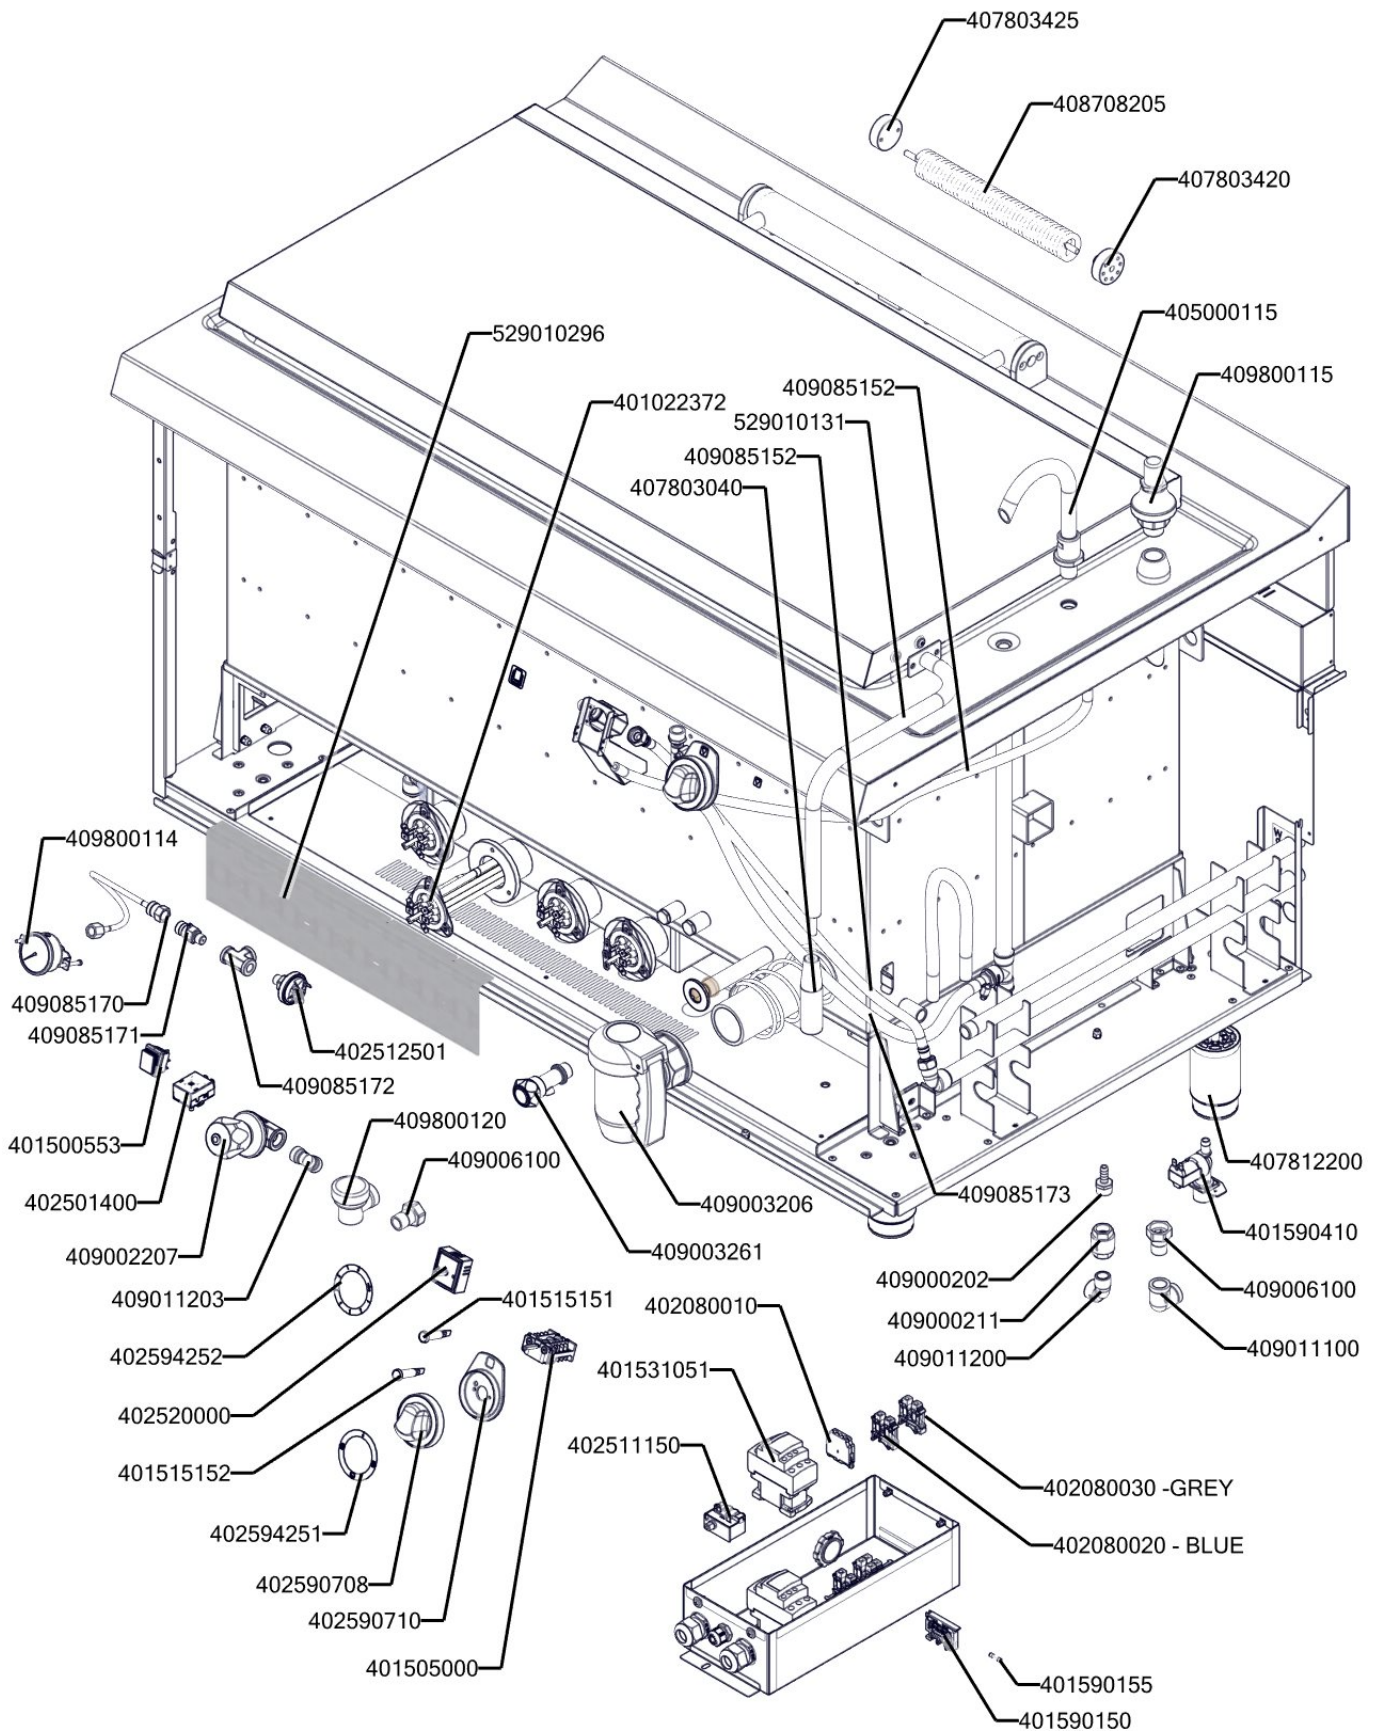

REDFOX 900
 BIQ 90/140 300 E AWF
 2022_06

REDFOX 900
BIQ 90/140 300 E AWF
2022_06

REDFOX 900
BIQ 90/140 300 E AWF
2022_06

Kód	Název
407812200	Noha stavitelná nerez + nerez noha
402590708	Regulační knoflík RF-900 mat E
401590155	Pojistka skleněná ST 3,15A
402590710	Podložka regulačního knoflíku RF-900 mat
402594252	Samolep. etiketa reostat BI-E REDFOX
402594251	Samolep. etiketa BI L900 REDFOX
402594046	Samolepící značka - šipka REDFOX
401515151	Kontrolka kulatá zelená LED L700
401515152	Kontrolka kulatá bílá LED L700
401500553	Spínač černý bez potisku IP65
401022372	Topné těleso BIQ - 8000 W
401505000	Přepínač otočný T920-960 RM
402511150	Termostat pojistný 150°C 1 fáz. BM kap.1500mm
402501400	Termostat pracovní 30-90°C BM
402520000	Reostat SE 40/70
402512501	Presostat 0,45 bar
401590410	Elektroventil 1-cestný 180°
409085173	Hadice Calortec 100V 10/17mm
409085170	Hadice měřící vysokotlaká M16x2//G1/4";300mm
529010131	madlo BIQ boční
407803040	Madlo roštu FP ECO
405000115	Rameno BR90 - napouštěcí otočné
529010129	mezikus pojistného ventilu
409000210	Krytka kohoutu nerezová průměr 21/52 mm - výška 7mm
407803420	Pant BR 70/90 - čep pantu pravý 8 x závit M6- ND
407803425	Pant BR 70/90 - čep pantu levý 2 x závit M6- ND
408708205	Pružina pantu BR nová
409800120	Ventil odvzdušňovací automatický 1/2"
409003206	Kotel - kohout vypustný 2" - kotel - válcový
409003261	Kotel - vypouštěcí kohout duplikátoru 1/2 " chrom
409800114	Manometr do panelu 0-1bar 52mm Monolith
409800115	Ventil pojistný 0,5bar Monolith
401531051	Stykač 32A AC-3, 50A AC-1
402080010	Svorka DIN žlutozelená
402080030	Svorka DIN šedá
402080020	Svorka DIN modrá

REDFOX 900
BIQ 90/140 300 E AWF
2022_06

401515155	Kontrolka kulatá červená L700
401515156	Kontrolka kulatá modrá L700
402520121	Relé hladinové LVM30
402520120	Relé hladinové LVM25
402520122	Čidlo hladinové 31CGL125.3; 10mm