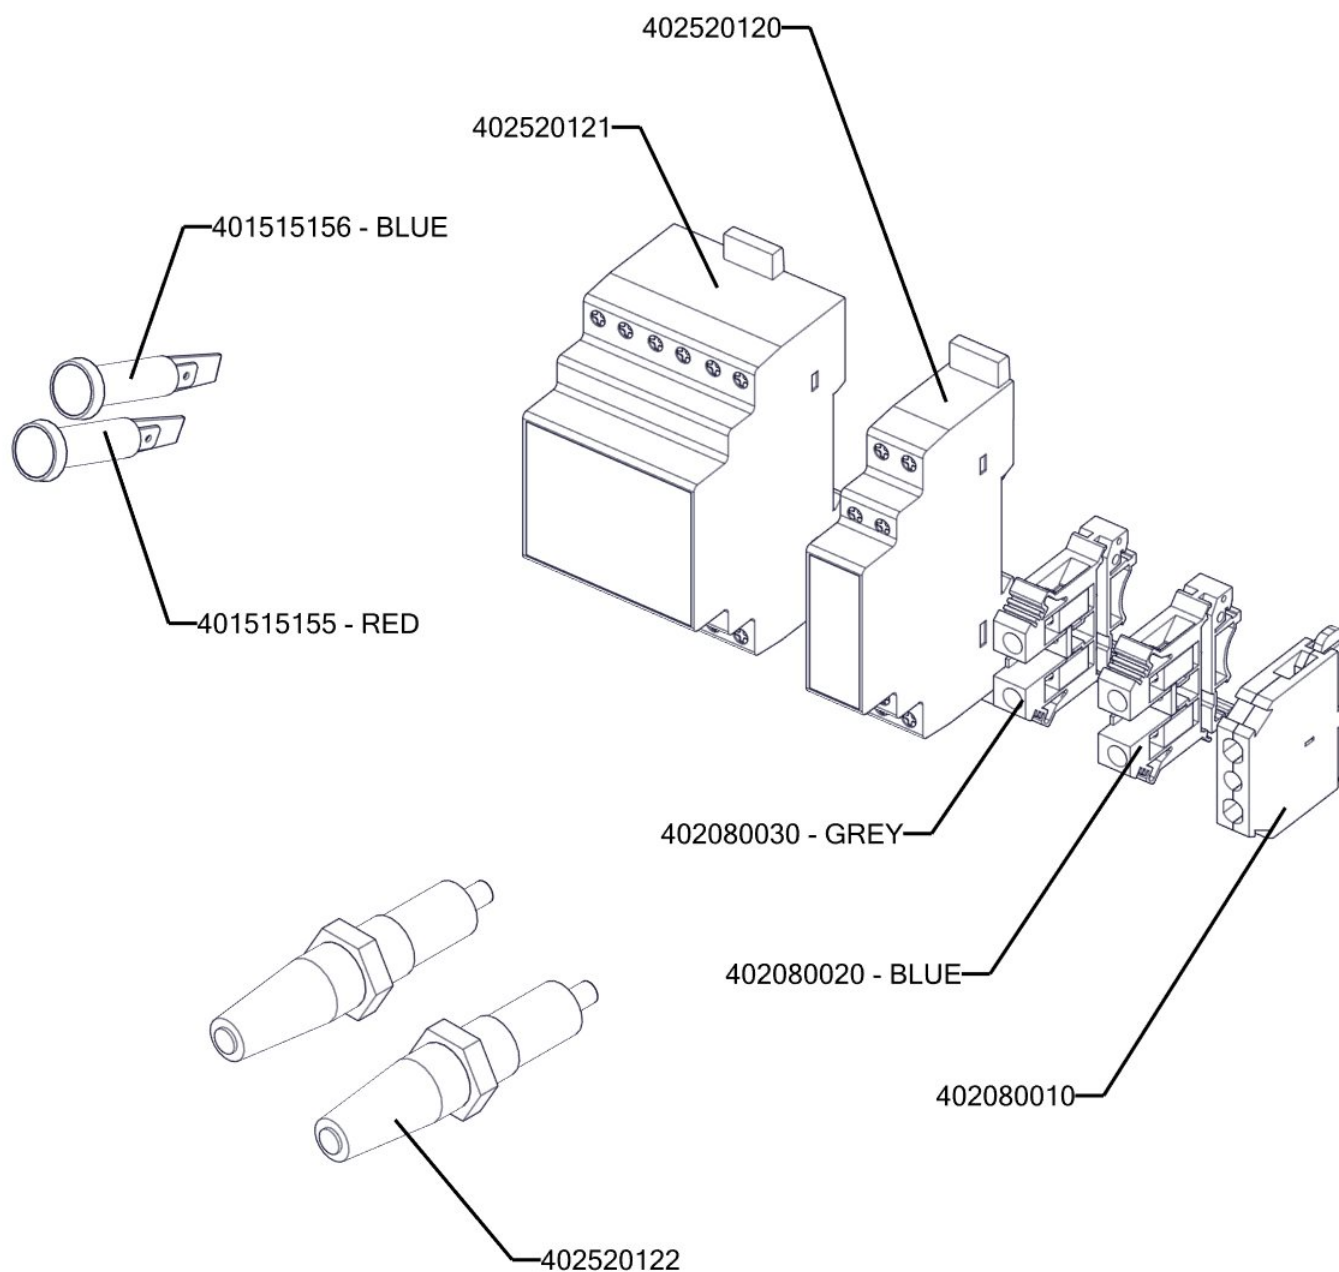

REDFOX 900
 BIQ 90/140 300 E AWF
 2022_06

REDFOX 900
BIQ 90/140 300 E AWF
2022_06

REDFOX 900
BIQ 90/140 300 E AWF
2022_06

Kód	Název
407812200	Noha stavitelná nerez + nerez noha
402590708	Regulační knoflík RF-900 mat E
401590155	Pojistka skleněná ST 3,15A
402590710	Podložka regulačního knoflíku RF-900 mat
402594252	Samolep. etiketa reostat BI-E REDFOX
402594251	Samolep. etiketa BI L900 REDFOX
402594046	Samolepící značka - šipka REDFOX
401515151	Kontrolka kulatá zelená LED L700
401515152	Kontrolka kulatá bílá LED L700
401500553	Spínač černý bez potisku IP65
401022372	Topné těleso BIQ - 8000 W
401505000	Přepínač otočný T920-960 RM
402511150	Termostat pojistný 150°C 1 fáz. BM kap.1500mm
402501400	Termostat pracovní 30-90°C BM
402520000	Reostat SE 40/70
402512501	Presostat 0,45 bar
401590410	Elektroventil 1-cestný 180°
409085173	Hadice Calortec 100V 10/17mm
409085170	Hadice měřící vysokotlaká M16x2//G1/4";300mm
529010131	madlo BIQ boční
407803040	Madlo roštu FP ECO
405000115	Rameno BR90 - napouštěcí otočné
529010129	mezikus pojistného ventilu
409000210	Krytka kohoutu nerezová průměr 21/52 mm - výška 7mm
407803420	Pant BR 70/90 - čep pantu pravý 8 x závit M6- ND
407803425	Pant BR 70/90 - čep pantu levý 2 x závit M6- ND
408708205	Pružina pantu BR nová
409800120	Ventil odvzdušňovací automatický 1/2"
409003206	Kotel - kohout vypustný 2" - kotel - válcový
409003261	Kotel - vypouštěcí kohout duplikátoru 1/2 " chrom
409800114	Manometr do panelu 0-1bar 52mm Monolith
409800115	Ventil pojistný 0,5bar Monolith
401531051	Stykač 32A AC-3, 50A AC-1
402080010	Svorka DIN žlutozelená
402080030	Svorka DIN šedá
402080020	Svorka DIN modrá

REDFOX 900
BIQ 90/140 300 E AWF
2022_06

401515155	Kontrolka kulatá červená L700
401515156	Kontrolka kulatá modrá L700
402520121	Relé hladinové LVM30
402520120	Relé hladinové LVM25
402520122	Čidlo hladinové 31CGL125.3; 10mm